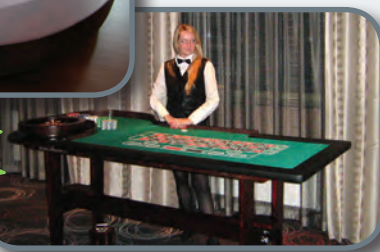

Z tym zestawem każdy może wkroczyć w świat emocji znanych już od czasów Al Capone.

KASYNO PRO

Do państwa dyspozycji mamy pełnowymiarowe repliki stołów do Ruletki, Black Jacka, Kości i Pokera. Przy każdym z nich może się bawić jednocześnie do 6 osób (ruletka - 8).

Cena zawiera wynajem 3 stołów - Ruletka, Black Jack, Kości/Poker wraz z profesjonalną obsługą.

cena netto :

3850 zł,-

Uwaga: Jest to tylko zabawa w kasyno na replikach stołów przy zastosowaniu fikcyjnej waluty (opcjonalnie). Uprzejmie informujemy, że nie prowadzimy gier losowych, w rozumieniu ustawy o grach losowych, zakładach wzajemnych i grach na automatach z dnia 29 lipca 1992 roku, (tekst jednolity Dz. U. z 1998r roku, Nr 102, poz. 650 z późniejszymi zmianami).

STÓŁ POKER TEXAS HOLD'EM

Zabawa w Pokera Texas Hold'em

Profesjonalny stół i obsługa, możliwość przeprowadzenia turnieju z fikcyjną walutą.