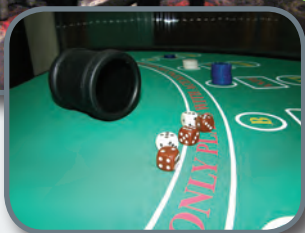

Z tym zestawem każdy może wkroczyć w świat emocji znanych już od czasów Al Capone.

KASYNO PRO

Do państwa dyspozycji mamy pełnowymiarowe repliki stołów do Ruletki, Black Jacka, Kości i Pokera. Przy każdym z nich może się bawić jednocześnie do 6 osób (ruletka - 8).

Cena zawiera wynajem 3 stołów - Ruletka, Black Jack, Kości/Poker wraz z profesjonalną obsługą.

cena netto :

3850 zł,-

Uwaga: Jest to tylko zabawa w kasyno na replikach stołów przy zastosowaniu fikcyjnej waluty (opcjonalnie). Uprzejmie informujemy, że nie prowadzimy gier losowych, w rozumieniu ustawy o grach losowych, zakładach wzajemnych i grach na automatach z dnia 29 lipca 1992 roku, (tekst jednolity Dz. U. z 1998r roku, Nr 102, poz. 650 z późniejszymi zmianami).

STÓŁ POKER TEXAS HOLD'EM

Zabawa w Pokera Texas Hold'em

Profesjonalny stół i obsługa, możliwość przeprowadzenia turnieju z fikcyjną walutą.