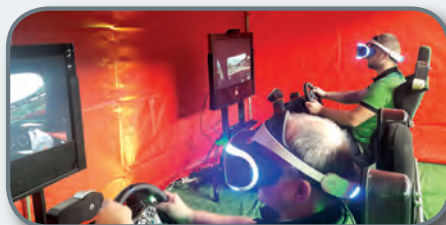

SYMULATOR VR

Do dyspozycji oddajemy najnowszą technologię.
Pozwoli ona każdemu poczuć się jak rajdowy
kierowca oraz doświadczyć co to wirtualna
rzeczywistość.

Specjalnie zaprojektowany kokpit, system z okularami VR
- wszystkie te elementy mają oddać emocje związane
z wyścigami samochodowymi.

wymiary: D- 1,7m, S-0,95m, W-1,4m, zasilanie 230V.