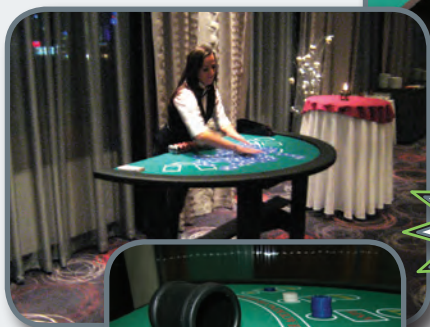

Z tym zestawem każdy może wkroczyć w świat emocji znanych już od czasów Al Capone.

KASYNO PRO

Do państwa dyspozycji mamy pełnowymiarowe repliki stołów do Ruletki, Black Jacka, Kości i Pokera. Przy każdym z nich może się bawić jednocześnie do 6 osób (ruletka - 8).

Cena zawiera wynajem 3 stołów - Ruletka, Black Jack, Kości/Poker wraz z profesjonalną obsługą.

cena netto :

3850 zł,-

Uwaga: Jest to tylko zabawa w kasyno na replikach stołów przy zastosowaniu fikcyjnej waluty (opcjonalnie). Uprzejmie informujemy, że nie prowadzimy gier losowych, w rozumieniu ustawy o grach losowych, zakładach wzajemnych i grach na automatach z dnia 29 lipca 1992 roku, (tekst jednolity Dz. U. z 1998r roku, Nr 102, poz. 650 z późniejszymi zmianami).

STÓŁ POKER TEXAS HOLD'EM

Zabawa w Pokera Texas Hold'em

Profesjonalny stół i obsługa, możliwość przeprowadzenia turnieju z fikcyjną walutą.