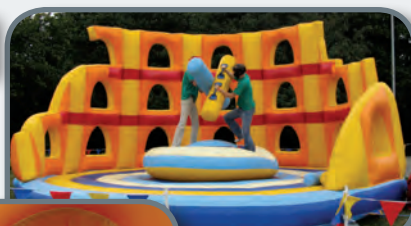

BRAMKA RADAROWA/CELNOŚCIOWA

Bramka radarowa może być rozłożona praktycznie wszędzie. Urządzenie mierzy prędkość kopniętej lub rzuconej piłki, może również zostać dostosowana do zabawy polegającej na precyzyjnych rzutach lub kopnięciach do celu.

cena netto :

1300 zł,-

wymiary: D- 5m, S- 3m, W-3m.
dmuchawa: 1,1 kW / 230V

BOWLING - KRĘGLE

Oto gratka dla prawdziwych miłośników kręgli – przenośny tor do bowlingu!

Można go zainstalować zarówno w plenerze jak i w pomieszczeniach.

cena netto :

1300 zł,-

wymiary:
D- 10m, S- 3m, W- 2m,
dmuchawa: 1,1 kW / 230V

GLADIATORZY COLLOSEUM

Możliwość stworzenia magii antycznego świata podczas bezlitosnej walki w murach rzymskiego Colloseum.

Prawdziwy ale i bezpieczny sprawdzian siły i zęczenia dla osób w każdym wieku.

wymiary:

średnica: 7,2m, W-3,8m.
dmuchawa: 1,5 kW / 230V
liczba uczestników: 2
dwa rozmiary akcesoriów - dla dorosłych i dla dzieci

cena netto :

1300 zł,-