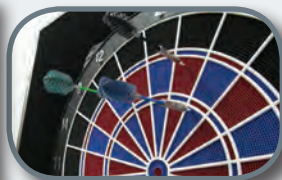

cena netto :

1300 zł,-

Cena za 2 sztuki.

zasilanie: 230V

wymiary: S-1,2m, W-2,2m

CYMBERGAJ

Popularna gra stołowa, zwana też „Air Hockey”, wykorzystująca do zabawy efekt „poduszki powietrznej”, dzięki temu krążek utrzymuje się w powietrzu i może osiągnąć dużą prędkość podczas uderzenia.