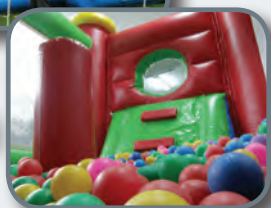

Unikatowy basen z piłeczkami, do którego wchodzi się i wychodzi wspinając się po niewielkiej drabince.

wymiary: D- 7m, S- 3,3m, W-3,3m
dmuchawa 1,1 kW / 230V
liczba bawiących się dzieci - max. 5

cena netto :
1300 zł,-