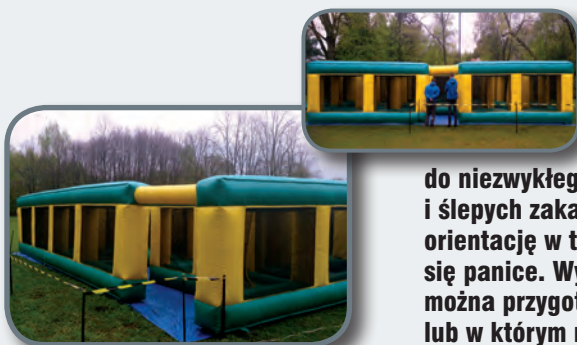

wymiary: D-11,3m, S-9,2m, W-2,2m
dmuchawa 2x 1,5 kW / 230V

ZIELONY LABIRYNT

Możliwość pocucia się jak archeolog lub poszukiwacz przygód, wkraczający do niezwykle labiryntu, pełnego krętych korytarzy i ślepych zakamarków. Prawdziwy sprawdzian na orientację w terenie, podczas którego nie można poddać się panice. Wyjątkowe urządzenie, wewnątrz którego można przygotować grę fabularną lub w którym można ukryć różnego rodzaju nagrody.

Kto podejmie to wyzwanie?!

cena netto :

2650 zł,-

Jedyny w swoim rodzaju tor do rywalizacji, który może zmieścić aż 4 osoby. Wspinaczka, podskoki, zjazdy w dół, czołganie, przeciskanie się... Wydaje się to proste?! Nic bardziej mylnego... Niezwykle widowiskowa zabawa, urządzenie nadaje się zarówno dla dzieci, jak i dorosłych.

cena netto :

2950 zł,-