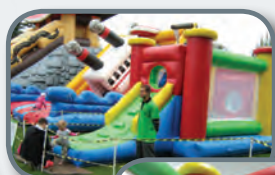

Unikatowy basen z piłeczkami, do którego wchodzi się i wychodzi wspinając się po niewielkiej drabince.

wymiary: D- 7m, S- 3,3m, W-3,3m
dmuchawa 1,1 kW / 230V
liczba bawiących się dzieci - max. 5

cena netto :
1300 zł,-